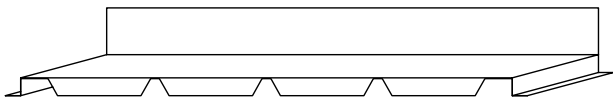

01

> Remates troquelados

Características:

Aportan un mejor ajuste entre el propio remate y el perfil de cerramiento. TAS tiene la posibilidad de adaptarlo a cualquier tipo de troquelado para adaptarlo a los diferentes perfiles existentes en el mercado.

Cumbrera Troquelada ventilada

Remate troquelado sobre pared

Cumbrera troquelada

Remate troquelado a pared

Remate troquelado vierteaguas

Remate troquelado vierteaguas

Tapa inferior lucernario troquelada

Tapa inferior lucernario

> Detalle Teja Metálica.

El toque final en la instalación del panel es cubrir la zona donde queda visto el poliuretano, para ello TAS ofrece SILUETAS para cualquier tipo de panel de cara a ocultar la espuma aislante.