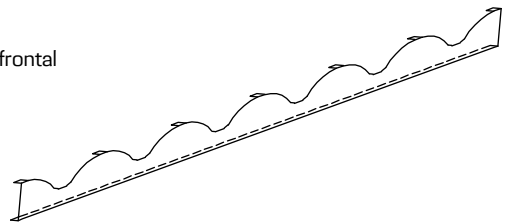

01

> Remates troquelados

Características:

Aportan un mejor ajuste entre el propio remate y el perfil de cerramiento. TAS tiene la posibilidad de adaptarlo a cualquier tipo de troquelado para adaptarlo a los diferentes perfiles existentes en el mercado.

Cumbrera Troquelada ventilada

Remate troquelado sobre pared

Cumbrera troquelada

Remate troquelado a pared

Remate troquelado vierteaguas

Remate troquelado vierteaguas

Tapa inferior lucernario troquelada

Tapa inferior lucernario

> Detalle Teja Metálica.

El toque final en la instalación del panel es cubrir la zona donde queda visto el poliuretano, para ello TAS ofrece SILUETAS para cualquier tipo de panel de cara a ocultar la espuma aislante.

Silueta frontal

Como solución óptima para el lucernario en cubierta, ofrecemos perfiles guía punzonados que añaden a su función principal la de contribuir a la aireación de la edificación.

Perfil guía lucernario