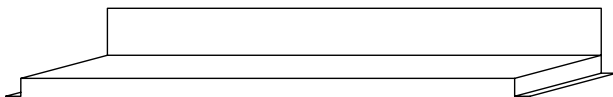

01

> Remates troquelados

Características:

Aportan un mejor ajuste entre el propio remate y el perfil de cerramiento. TAS tiene la posibilidad de adaptarlo a cualquier tipo de troquelado para adaptarlo a los diferentes perfiles existentes en el mercado.

Cumbrera Troquelada ventilada

Remate troquelado sobre pared

Cumbrera troquelada

Remate troquelado a pared

Remate troquelado vierteaguas

Remate troquelado vierteaguas

Tapa inferior lucernario troquelada

Tapa inferior lucernario

> Detalle Teja Metálica.

El toque final en la instalación del panel es cubrir la zona donde queda visto el poliuretano, para ello TAS ofrece SILUETAS para cualquier tipo de panel de cara a ocultar la espuma aislante.